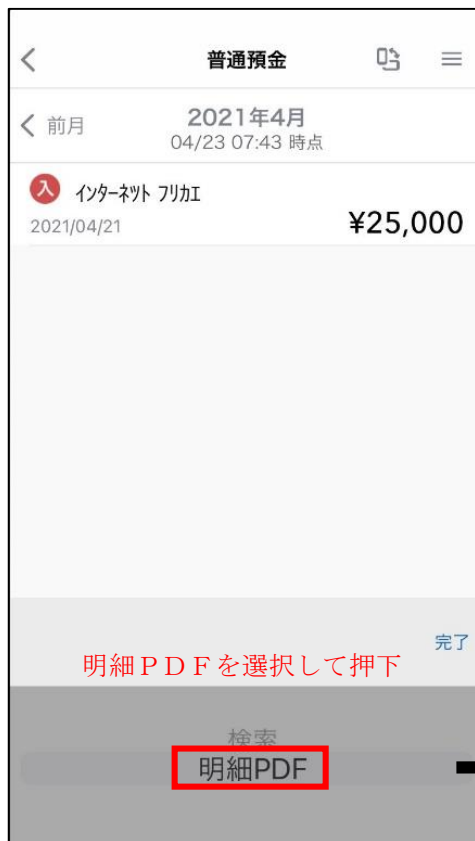

2. 通帳アプリからの入出金明細印刷

①【ログイン画面】

②【トップ画面】

③【入出金明細画面①】

④【入出金画面②】

⑤【明細ダウンロード画面】